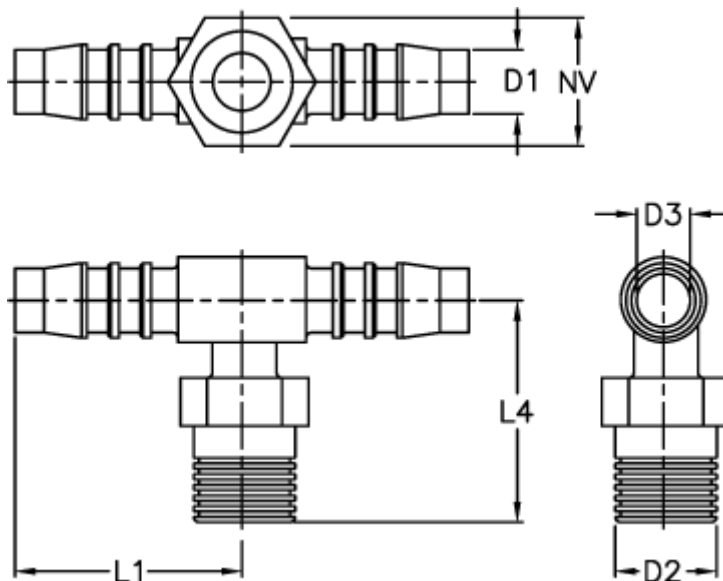

Varenummer: 027208904008

Beskrivelse: Norma slangestuds TES 8 / M12x1,5

Mål

D1 = 8

D2 = M12 x 1,5

D3 = 5.6

L1 = 33.0

L4 = 27.5

NV = 14